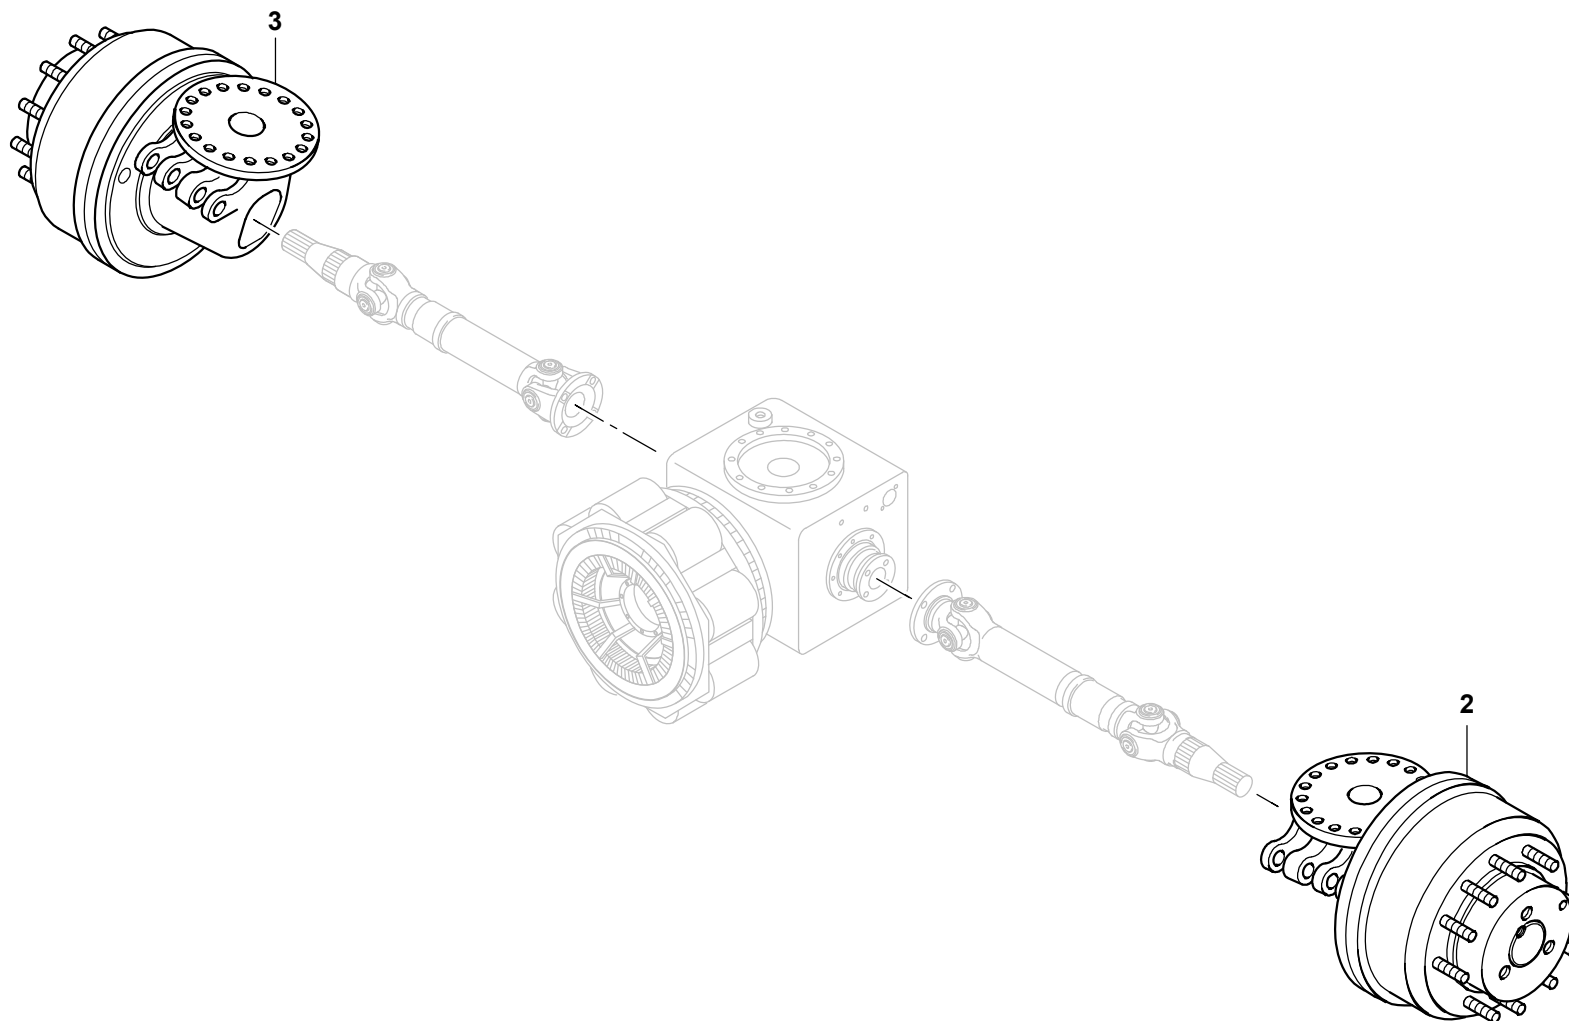

**GROVE**

3. ACHSLINIE MIT RETARDER  
3RD AXLE LINE WITH RETARDER

BILDTAFEL  
PICTORIAL DISPLAY

**GMK3060**

02.18

**4239788-ETL B**

1/1

4239788-B-BL01-0218-0000